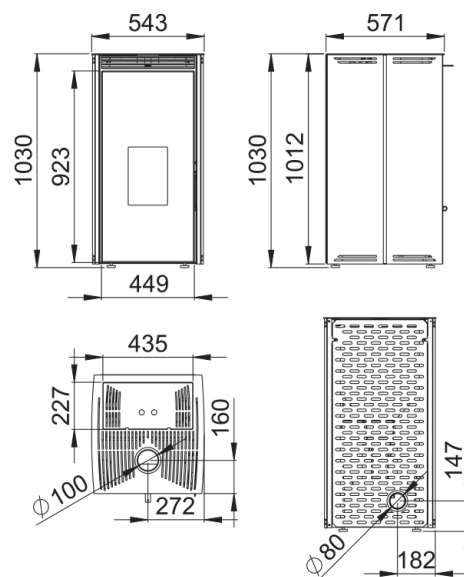

100

100

80

11

Características

- Sistema de Doble Combustión
- Sistema de Doble Cámara
- Sistema de Cristal Limpio
- Modelo diseñado para un fácil acceso a mantenimientos
- Sistema de anti-retorno de llama
- Válvula de sobrepresión de la cámara
- Potencia máx: 11kw
- Potencia máx-mín (kW): 9-5 kw
- Rendimiento (%): 80-80%
- Consumo máx-mín (kg/h): 2,5-1,4
- Volumen calefactable (m3): 225m3
- Capacidad del depósito (kg): 17kg
- Interior metálico
- Autonomía mín-máx (h.): 7,5-14h
- Peso (kg): 100kg
- Diámetro salida de humos (mm): 100mm
- Diámetro aspiración de aire (mm): 80mm