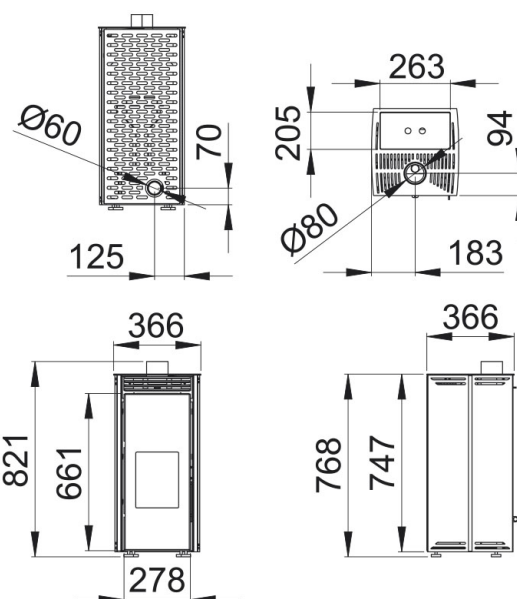

Serie Free

la nueva estufa de pellet sin electricidad

Características

- Sistema de Doble Combustión
- Sistema de Doble Cámara
- Sistema de Cristal Limpio
- Modelo diseñado para un fácil acceso a mantenimientos
- Sistema de anti-retorno de llama
- Válvula de sobrepresión de la cámara
- Potencia máx: 6kw
- Potencia máx-mín (kW): 5-3 kw
- Rendimiento (%): 83-89%
- Consumo máx-mín (kg/h): 1,5-0,9
- Volumen calefactable (m3): 125m3
- Capacidad del depósito (kg): 7,5kg
- Interior metálico
- Autonomía mín-máx (h.): 5-7h
- Peso (kg): 60kg
- Diámetro salida de humos (mm): 80mm
- Diámetro aspiración de aire (mm): 60mm